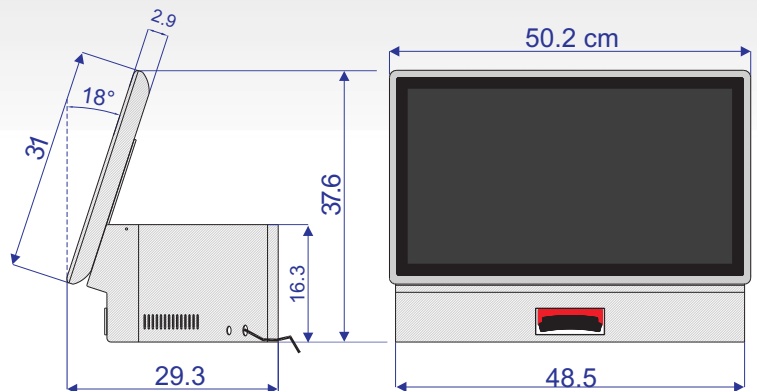

Terminal de sobremesa E.B.S.

Desktop terminal E.B.S.

■ Opción testigo Led aviso premio
Optional prize led sign

■ Medidas / Size

Technical Features:

- AIO desktop terminal, with 19.5" LED capacitive touch screen.
- Metal vandal-resistant and lockable cabinet.
- Compatible for the different types of Electronic Bingo.
- Bill Acceptor with stacker for up to 500 bills.
- Optional prize led sign.
- Max. Consumption: 370 W- Weight: 6.5 Kg

Características técnicas:

- Terminal sobremesa AIO, con pantalla led 19.5" táctil capacitativa.
- Chasis metálico antivandálico y con cerradura.
- Compatible para las diferentes modalidades de Bingo Electrónico.
- Aceptador de Billetes hasta 500 billetes.
- Opción de Testigo de aviso de premio.
- Consumo Máx: 370 W - Peso: 6,5 Kg